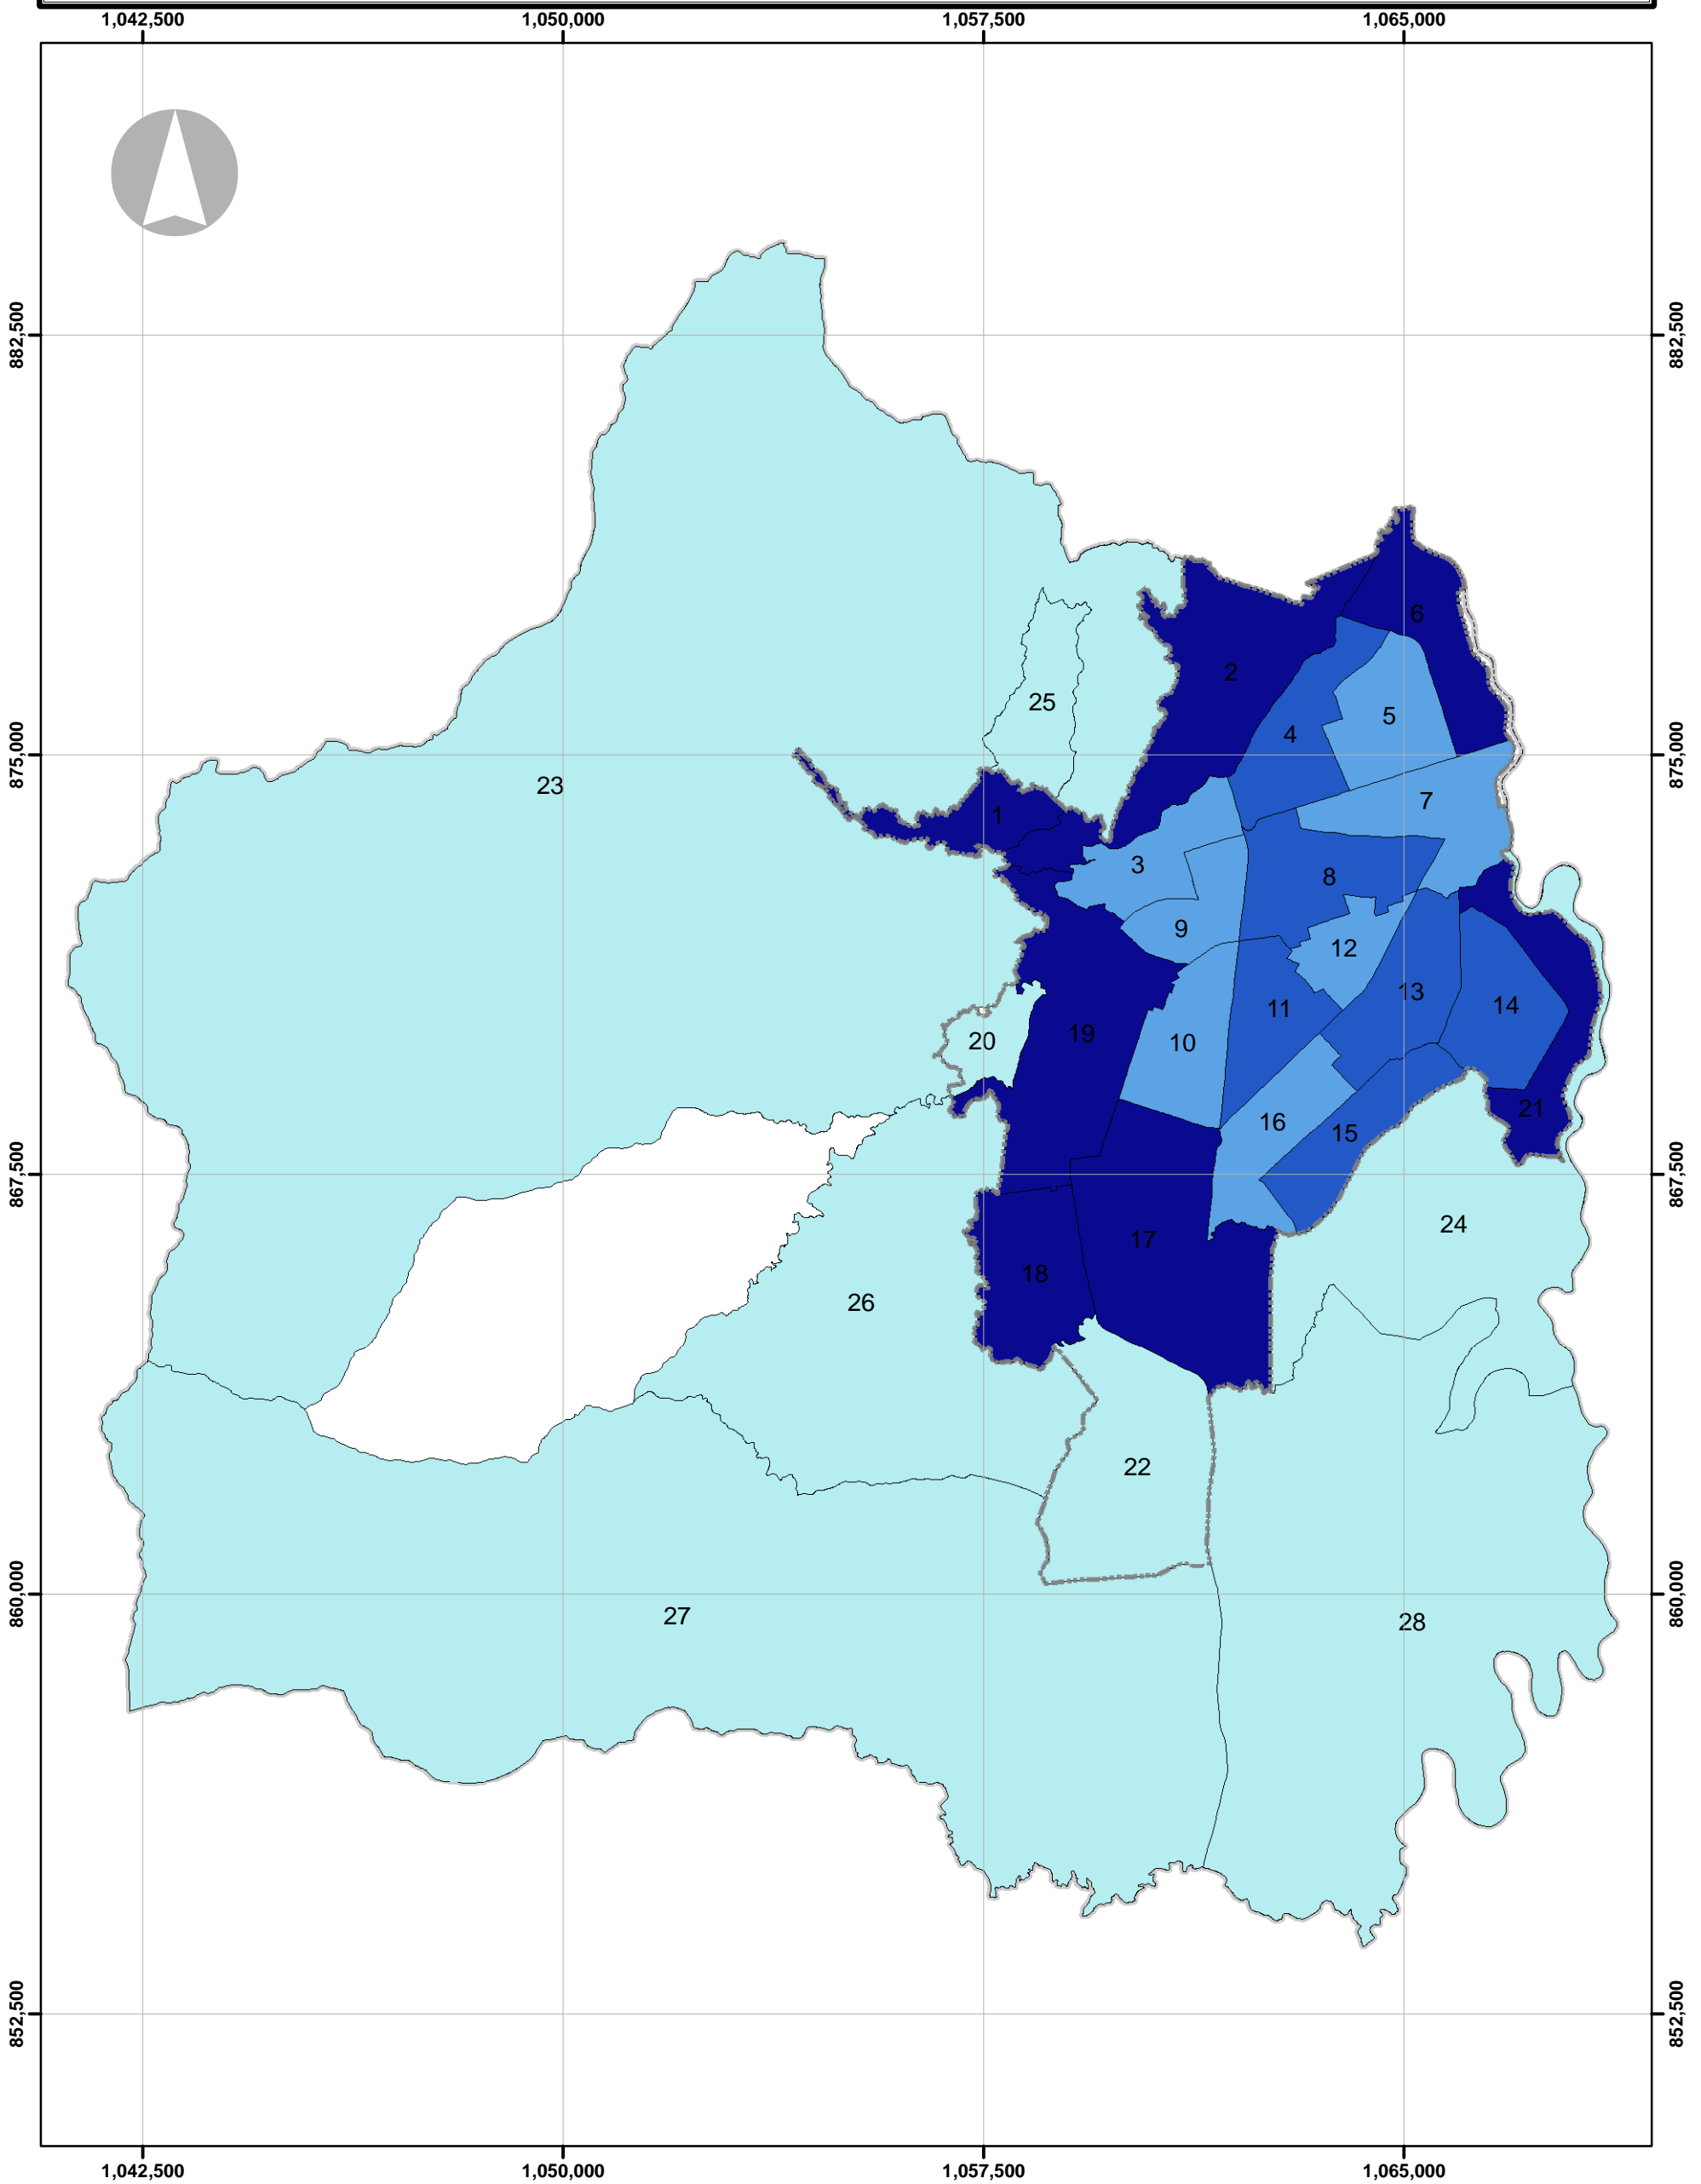

**GENERACIÓN DE VIAJES EN TRANSPORTE PÚBLICO COLECTIVO
COMUNAS Y CORREGIMIENTOS - SANTIAGO DE CALI**

LEYENDA

Generación de Viajes

- 1 - 1500
- 1501 - 3000
- 3001 - 4000
- 4001 - 7500

Perímetro Urbano
 Corregimientos

DEPARTAMENTO ADMINISTRATIVO DE PLANEACION MUNICIPAL

PLAN INTEGRAL DE MOVILIDAD URBANA DE CALI - PIMU

CONTENIDO:
Generación de Viajes Transporte Público Colectivo

FUENTES:
D.A.P.M.
METRO CALI

ESCALA: 1:115,000
 FECHA: Febrero - 2017
 NÚMERO PLANO: PL119 - F1

ALCALDÍA DE SANTIAGO DE CALI
DEPARTAMENTO ADMINISTRATIVO DE PLANEACIÓN

SISTEMAS DE TRANSPORTE PÚBLICO
SISTENIBILIDAD - SEGURIDAD - ACCESIBILIDAD